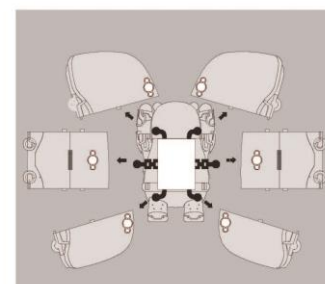

「MTR x KUMAMOTO」紀念車票套裝
“MTR x KUMAMOTO” Souvenir Ticket Sets

<p>絢爛篇 Dazzling Set 26/11 - 2/12</p>	<p>繽紛篇 Colourful Set 3-9/12</p>
	
<p>歡欣篇 Joyful Set 10-16/12</p>	<p>溫馨篇 Warmth Set 17-23/12</p>
	

備註:

- 熊本熊尺寸: 約 50(闊) x 70.5(高) /毫米
Kumamon size: approx. 50(W) x 70.5(H) /mm
- 列車尺寸: 約 95(長) x 50 (高) /毫米
Train size: approx. 95(L) x 50(H) /mm
- 熊本熊及港鐵列車可以分拆
Kumamon and the MTR train can be separated into two parts
- 熊本熊變身列車的車身組件可以分拆
The 7 parts of train body are demountable

熊本熊疊疊樂
Kumamon Stackable Set
26/11 - 23/12

全套共八件小配件，可以任意疊起
Eight small accessories per set, can be flexibly stackable

尺寸: 約 10.5 – 35(高) /毫米
Size: approx. 10 – 35(H) / mm

圖片只供參考
Image for reference only