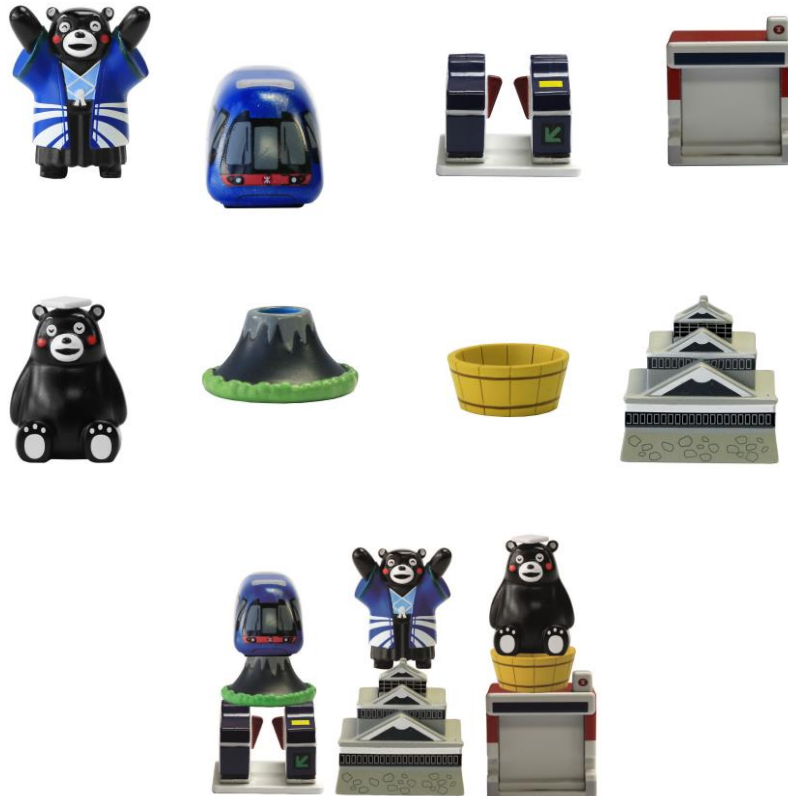

「MTR x KUMAMOTO」紀念車票套裝
“MTR x KUMAMOTO” Souvenir Ticket Sets

<p>絢爛篇 Dazzling Set 26/11 - 2/12</p>	<p>繽紛篇 Colourful Set 3-9/12</p>
	
<p>歡欣篇 Joyful Set 10-16/12</p>	<p>溫馨篇 Warmth Set 17-23/12</p>
	

備註:

- 熊本熊尺寸: 約 50(闊) x 70.5(高) /毫米
Kumamon size: approx. 50(W) x 70.5(H) /mm
- 列車尺寸: 約 95(長) x 50 (高) /毫米
Train size: approx. 95(L) x 50(H) /mm
- 熊本熊及港鐵列車可以分拆
Kumamon and the MTR train can be separated into two parts
- 熊本熊變身列車的車身組件可以分拆
The 7 parts of train body are demountable

熊本熊疊疊樂
Kumamon Stackable Set
26/11 - 23/12

全套共八件小配件，可以任意疊起
Eight small accessories per set, can be flexibly stackable

尺寸: 約 10.5 – 35(高) /毫米
Size: approx. 10 – 35(H) / mm

圖片只供參考
Image for reference only