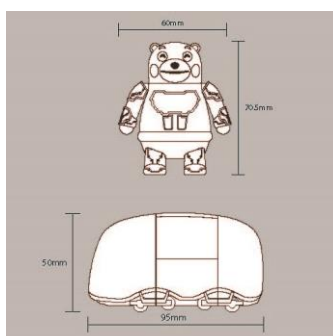

「MTR x KUMAMOTO」紀念車票套裝
“MTR x KUMAMOTO” Souvenir Ticket Sets

<p>絢爛篇 Dazzling Set 26/11 - 2/12</p>	<p>繽紛篇 Colourful Set 3-9/12</p>
	
<p>歡欣篇 Joyful Set 10-16/12</p>	<p>溫馨篇 Warmth Set 17-23/12</p>
	

備註:

- 熊本熊尺寸: 約 50(闊) x 70.5(高) /毫米
Kumamon size: approx. 50(W) x 70.5(H) /mm
- 列車尺寸: 約 95(長) x 50 (高) /毫米
Train size: approx. 95(L) x 50(H) /mm
- 熊本熊及港鐵列車可以分拆
Kumamon and the MTR train can be separated into two parts
- 熊本熊變身列車的車身組件可以分拆
The 7 parts of train body are demountable

熊本熊疊疊樂
Kumamon Stackable Set
26/11 - 23/12

全套共八件小配件，可以任意疊起
Eight small accessories per set, can be flexibly stackable

尺寸: 約 10.5 – 35(高) /毫米
Size: approx. 10 – 35(H) / mm

圖片只供參考
Image for reference only